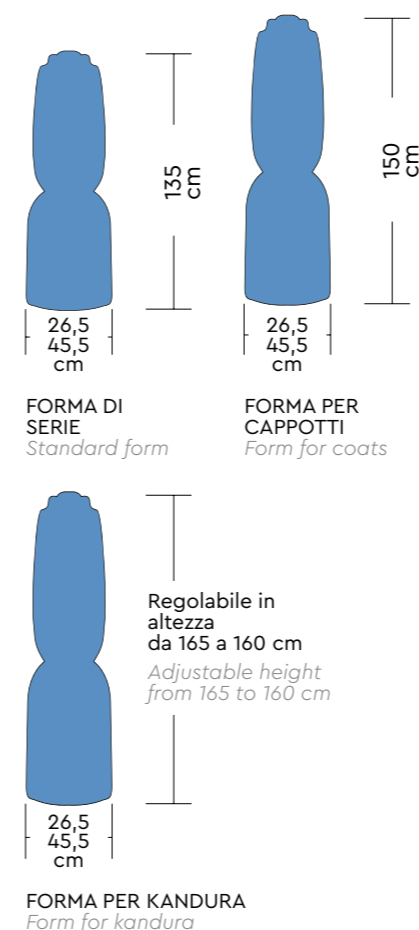

ZEUS/A

MANICHINO A VAPORE
CON CALDAIA DA 10 L

STEAM DUMMY
WITH 10 L BOILER

208

CALDAIA BOILER

209