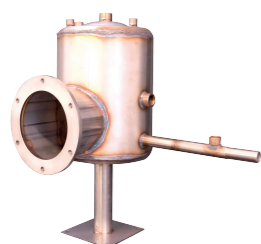

ZEUS/A

MANICHINO A VAPORE
CON CALDAIA DA 10 L

STEAM DUMMY
WITH 10 L BOILER

208

CALDAIA BOILER

209

PACKAGING

ACCESSORI APPLICABILI A RICHIESTA

ACCESSORIES AVAILABLE BY REQUEST

Batteria per riscaldamento aria
Hot air battery

Ferma collo
Collar blocking

Ferro da stiro con gruppo vapore
Iron with condensate separator

Kit pistola vapore
Steam pistol kit

Touch screen standard
Touch screen (standard)

Caratteristiche tecniche

Technical features

ZEUS/A

Ingombro - Overall dimensions	58x144x160 H cm
Imballo - Packing	1,6 m ³
Peso - Weight	135 kg
Potenza motore soffiante - Blowing motor power	1,75 HP
Potenza surriscaldatore - Superheater power	2,0 kW
Capacità caldaia - Boiler capacity	10 L
Potenza caldaia - Boiler power	9 kW (12 kW a richiesta - by request)
Potenza pompa - Pump power	0,7 HP
Pressione di esercizio vapore - Operating steam pressure	5 BAR
Voltaggio standard - Standard voltage	400 V+N - 50 Hz
Voltaggio a richiesta - Upon request	230 V - 50 Hz - 3-fase / phase