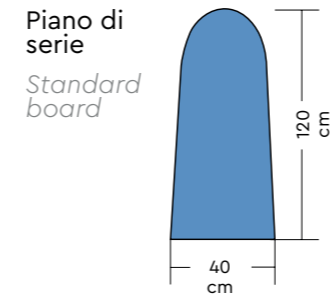

SAGITTARIO

TAVOLO DA STIRO
ASPIRANTE CON PIANO A
FREDDO

VACUUM IRONING TABLE
WITH NON-HEATED
IRONING BOARD

90

91