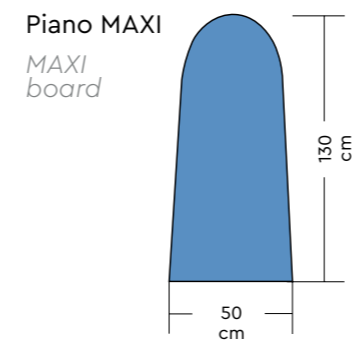

SAGITTARIO

TAVOLO DA STIRO
ASPIRANTE CON PIANO A
FREDDO

VACUUM IRONING TABLE
WITH NON-HEATED
IRONING BOARD

90

91

PACKAGING

ACCESSORI APPLICABILI A RICHIESTA

ACCESSORIES AVAILABLE BY REQUEST

Caratteristiche tecniche

Technical features

SAGITTARIO

Ingombro - Overall dimensions	44×140×93 H cm
Imballo (montato) - Packing (assembled)	0,7 m ³
Imballo (smontato a richiesta) - Packing (disassembled by request)	0,3 m ³
Peso - Weight	60 kg
Altezza piano lavoro - Ironing board height	92 cm
Potenza piano lavoro - Ironing board power	0 W
Potenza motore aspirante - Vacuum motor power	0,75 HP
Voltaggio standard - Standard voltage	230 V - 50 Hz
Voltaggio a richiesta - Upon request	120 V - 60 Hz