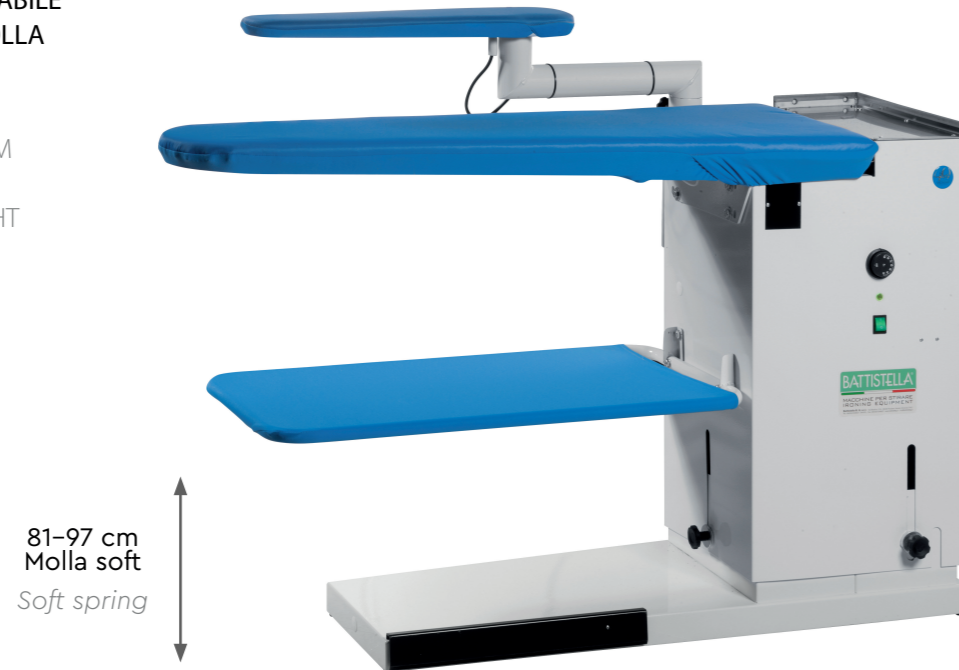

POSEIDONE

TAVOLO DA STIRO
ASPIRANTE E
RISCALDATO, REGOLABILE
IN ALTEZZA CON MOLLA
SOFT

HEATED AND VACUUM
IRONING BOARD,
ADJUSTABLE IN HEIGHT
WITH SOFT SPRING

81-97 cm
Molla soft
Soft spring

PACKAGING

ACCESSORI APPLICABILI A RICHIESTA

ACCESSORIES AVAILABLE BY REQUEST

- Braccio stiro aspirante e riscaldato
Vacuum and heated ironing arm
- Deviazione aria su braccio stiro
Damper
- Reggifilo a bilanciere
Trolley cable support
- Reggifilo a bilanciere con luce
Trolley cable support with light
- Separatore di condensa per ferro
Condensate separator for iron

Piano di serie
Standard board

Piano MAXI
MAXI board

Caratteristiche tecniche

Technical features

POSEIDONE

Ingombro - <i>Overall dimensions</i>	61×140×93 H cm
Imballo - <i>Packing</i>	0,7 m ³
Peso - <i>Weight</i>	70 kg
Altezza piano lavoro - <i>Ironing board height</i>	81÷97 cm
Potenza piano lavoro - <i>Ironing board power</i>	800 W
Potenza motore aspirante - <i>Vacuum motor power</i>	0,5 HP
Voltaggio standard - <i>Standard voltage</i>	230 V - 50 Hz
Voltaggio a richiesta - <i>Upon request</i>	120 V - 60 Hz

Disponibile nella versione con piano MAXI
Available with MAXI board