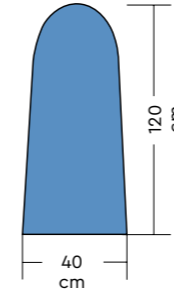

POSEIDONE

TAVOLO DA STIRO
ASPIRANTE E
RISCALDATO, REGOLABILE
IN ALTEZZA CON MOLLA
SOFT

HEATED AND VACUUM
IRONING BOARD,
ADJUSTABLE IN HEIGHT
WITH SOFT SPRING

81-97 cm
Molla soft
Soft spring

PACKAGING

ACCESSORI APPLICABILI A RICHIESTA

Piano di serie
Standard board

Piano MAXI
MAXI board

Caratteristiche tecniche

Technical features

POSEIDONE

Ingombro - <i>Overall dimensions</i>	61×140×93 H cm
Imballo - <i>Packing</i>	0,7 m ³
Peso - <i>Weight</i>	70 kg
Altezza piano lavoro - <i>Ironing board height</i>	81÷97 cm
Potenza piano lavoro - <i>Ironing board power</i>	800 W
Potenza motore aspirante - <i>Vacuum motor power</i>	0,5 HP
Voltaggio standard - <i>Standard voltage</i>	230 V - 50 Hz
Voltaggio a richiesta - <i>Upon request</i>	120 V - 60 Hz