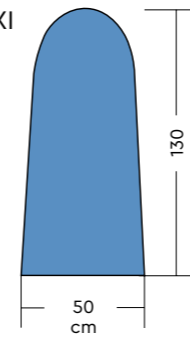

POSEIDONE

TAVOLO DA STIRO
ASPIRANTE E
RISCALDATO, REGOLABILE
IN ALTEZZA CON MOLLA
SOFT

HEATED AND VACUUM
IRONING BOARD,
ADJUSTABLE IN HEIGHT
WITH SOFT SPRING

81-97 cm
Molla soft
Soft spring

PACKAGING

ACCESSORI APPLICABILI A RICHIESTA

Piano di serie
Standard board

Piano MAXI
MAXI board

Caratteristiche tecniche

Technical features

POSEIDONE

Ingombro - <i>Overall dimensions</i>	61×140×93 H cm
Imballo - <i>Packing</i>	0,7 m ³
Peso - <i>Weight</i>	70 kg
Altezza piano lavoro - <i>Ironing board height</i>	81÷97 cm
Potenza piano lavoro - <i>Ironing board power</i>	800 W
Potenza motore aspirante - <i>Vacuum motor power</i>	0,5 HP
Voltaggio standard - <i>Standard voltage</i>	230 V - 50 Hz
Voltaggio a richiesta - <i>Upon request</i>	120 V - 60 Hz