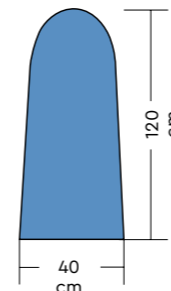

Dotazione ferro da stiro
mod. EOS (fornito standard)
Supplied with EOS iron
(standard equipment)

Piano di
serie
Standard
board