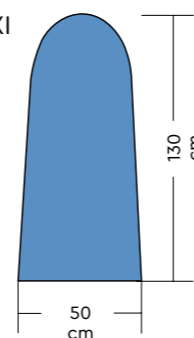

Caratteristiche tecniche Technical features

GIUNONE

Ingombro - Overall dimensions

61×140×93 H cm

Imballo - Packing

1 m³

Peso - Weight

85 kg

Altezza piano lavoro - Ironing board height

81÷97 cm

Potenza piano lavoro - Ironing board power

800 W

Potenza motore aspirante - Vacuum motor power

0,5 HP

Capacità caldaia - Boiler capacity

3 L (Inox) - stainless steel