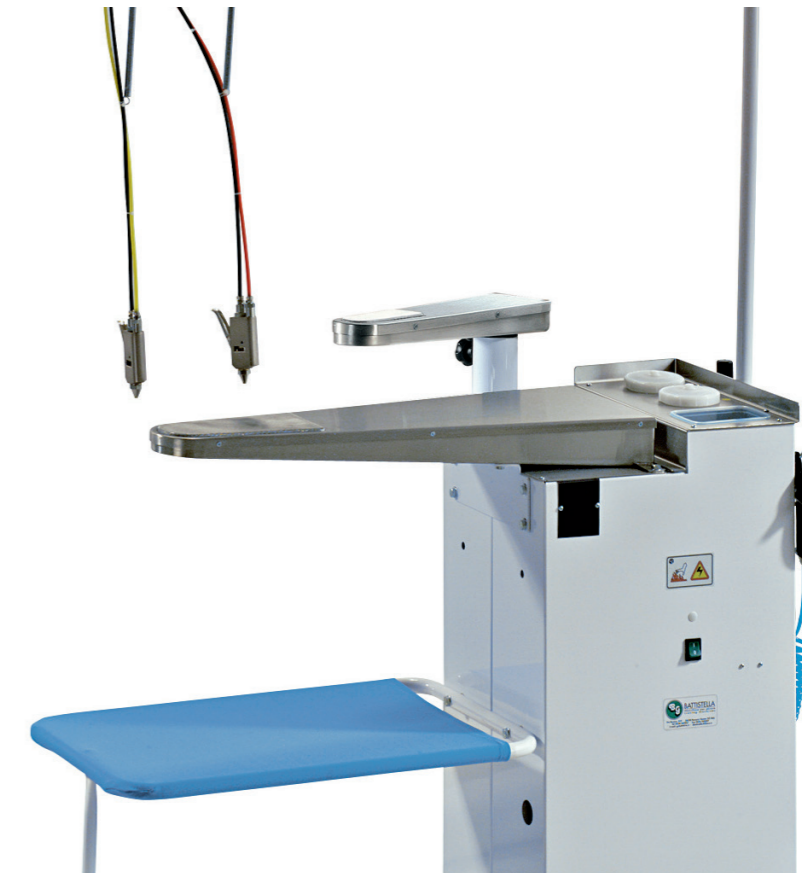

VENERE

SMACCHIATRICE

SPOTTING TABLE

256

Piano in acciaio inox
Stainless steel surface

257

PACKAGING

ACCESSORI APPLICABILI A RICHIESTA

ACCESSORIES AVAILABLE BY REQUEST

Filtro carboni attivi
Active carbon filter

Kit pistola aria/vapore (da allacciare a fonte di vapore)
Steam/air pistol kit (to be connected to a steam source)

Caratteristiche tecniche

Technical features

VENERE

Ingombro - Overall dimensions	130×50×182 H cm
Imballo - Packing	1 m ³
Peso - Weight	55 Kg
Altezza piano lavoro - Ironing board height	94 cm
Potenza motore aspirante - Vacuum motor power	0,5 HP
Pressione aria compressa - Compressed air pressure	8÷10 BAR (richiesta - required)
Voltaggio standard - Standard voltage	230 V - 50 Hz
Voltaggio a richiesta - Upon request	120 V - 60 Hz

Aspirazione ad alto rendimento
High-efficiency vacuum

Fornita con due pistole smacchiatrici ed una pistola asciugatrice
Supplied with two spotting pistols and one drying pistol

Piano smacchiante totalmente in acciaio inox
Stainless steel spotting table surface