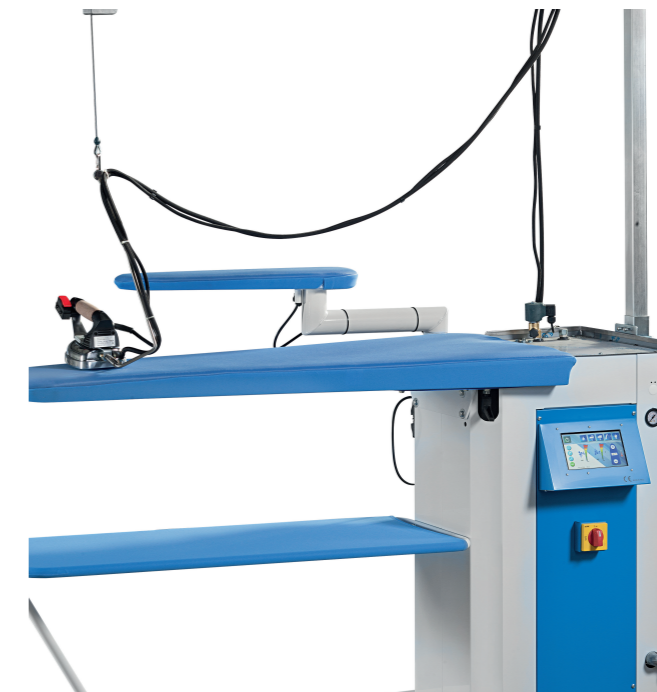

EVA SOFFIANTE

EVA BLOWING

TAVOLO DA STIRO
ASPIRANTE, SOFFIANTE,
CON PIANO A FREDDO,
PANNELLO COMANDI
TOUCH SCREEN, FERRO
DA STIRO E CALDAIA DA
10 L

NON-HEATED VACUUM
AND BLOWING IRONING
BOARD WITH TOUCH
SCREEN CONTROL PANEL,
10 L BOILER AND IRON

CALDAIA BOILER

PACKAGING

ACCESSORI APPLICABILI A RICHIESTA ACCESSORIES AVAILABLE BY REQUEST

- Braccio inox
Stainless steel arm
- Braccio stiro aspirante e riscaldato
Heated and vacuum ironing arm
- Kit pistola aria/vapore
Steam/air pistol kit
- Kit pistola vapore
Steam pistol kit
- Kit secondo ferro (ferro escluso)
Kit for second iron (iron excluded)
- Kit soffiaggio su braccio
Blowing kit for sleeve ironing arm
- Kit spazzola vapore
Steam brush kit
- Poggia ferro girevole
Revolving iron rest
- Reggifilo a bilanciere
Trolley cable support
- Reggifilo a bilanciere con luce
Trolley cable support with light

FORNITURA STANDARD STANDARD EQUIPMENT

Touch screen
Touch screen

Ferro da stiro mod. EOS PRO
(fornito standard)
*Supplied with EOS PRO iron
(standard equipment)*

Caratteristiche tecniche Technical features

EVA SOFFIANTE

Ingombro - <i>Overall dimensions</i>	59x160x94 H cm
Imballo - <i>Packing</i>	1,8 m ³
Peso - <i>Weight</i>	115 kg
Altezza piano lavoro - <i>Ironing board height</i>	92 cm
Potenza piano lavoro - <i>Ironing board power</i>	0 W
Potenza motore aspirante - <i>Vacuum motor power</i>	0,5 HP
Potenza motore soffiante - <i>Blowing motor power</i>	0,5 HP
Capacità caldaia - <i>Boiler capacity</i>	10 L (Inox) - <i>stainless steel</i>
Potenza caldaia - <i>Boiler power</i>	4,5 kW
Potenza ferro - <i>Iron power</i>	900 W
Pressione di esercizio vapore - <i>Operating steam pressure</i>	4 BAR
Voltaggio standard - <i>Standard voltage</i>	400 V+N - 50 Hz
Voltaggio a richiesta - <i>Upon request</i>	230 V - 50 Hz / 120 V - 60 Hz