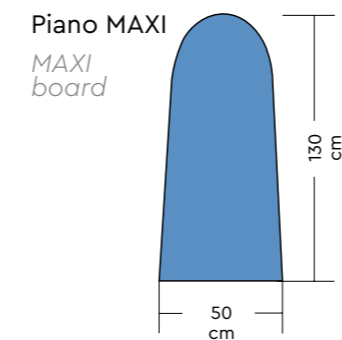

Caratteristiche tecniche Technical features

EVA SOFFIANTE

Ingombro - <i>Overall dimensions</i>	59x160x94 H cm
Imballo - <i>Packing</i>	1,8 m³
Peso - <i>Weight</i>	115 kg
Altezza piano lavoro - <i>Ironing board height</i>	92 cm
Potenza piano lavoro - <i>Ironing board power</i>	0 W
Potenza motore aspirante - <i>Vacuum motor power</i>	0,5 HP
Potenza motore soffiante - <i>Blowing motor power</i>	0,5 HP
Capacità caldaia - <i>Boiler capacity</i>	10 L (Inox) - <i>stainless steel</i>
Potenza caldaia - <i>Boiler power</i>	4,5 kW
Potenza ferro - <i>Iron power</i>	900 W
Pressione di esercizio vapore - <i>Operating steam pressure</i>	4 BAR
Voltaggio standard - <i>Standard voltage</i>	400 V+N - 50 Hz
Voltaggio a richiesta - <i>Upon request</i>	230 V - 50 Hz / 120 V - 60 Hz

Controllo elettronico
Electronic control

Disponibile nella versione con piano Maxi
Available with Maxi board

Grosso risparmio energetico
Reduced power consumption

Piano in acciaio inox a freddo
Non-heated stainless steel board