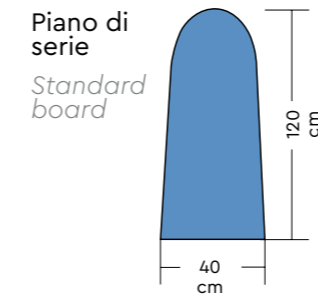

Caratteristiche tecniche Technical features

EVA SOFFIANTE

Ingombro - <i>Overall dimensions</i>	59x160x94 H cm
Imballo - <i>Packing</i>	1,8 m³
Peso - <i>Weight</i>	115 kg
Altezza piano lavoro - <i>Ironing board height</i>	92 cm
Potenza piano lavoro - <i>Ironing board power</i>	0 W
Potenza motore aspirante - <i>Vacuum motor power</i>	0,5 HP
Potenza motore soffiante - <i>Blowing motor power</i>	0,5 HP
Capacità caldaia - <i>Boiler capacity</i>	10 L (Inox) - <i>stainless steel</i>
Potenza caldaia - <i>Boiler power</i>	4,5 kW
Potenza ferro - <i>Iron power</i>	900 W
Pressione di esercizio vapore - <i>Operating steam pressure</i>	4 BAR
Voltaggio standard - <i>Standard voltage</i>	400 V+N - 50 Hz
Voltaggio a richiesta - <i>Upon request</i>	230 V - 50 Hz / 120 V - 60 Hz

Controllo elettronico
Electronic control

Disponibile nella versione con piano Maxi
Available with Maxi board

Grosso risparmio energetico
Reduced power consumption

Piano in acciaio inox a freddo
Non-heated stainless steel board