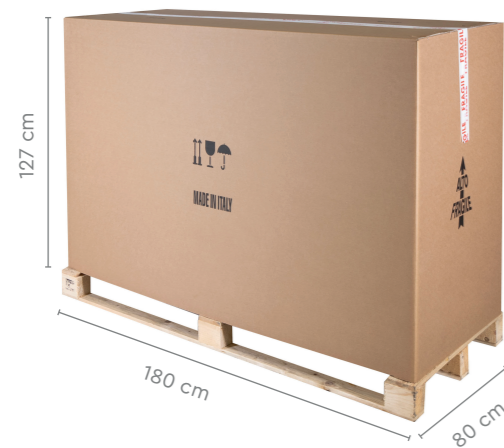

CALDAIA BOILER

PACKAGING

ACCESSORI APPLICABILI A RICHIESTA ACCESSORIES AVAILABLE BY REQUEST

- Braccio inox
  Stainless steel arm
- Braccio stiro aspirante e riscaldato
  Heated and vacuum ironing arm
- Kit pistola aria/vapore
  Steam/air pistol kit
- Kit pistola vapore
  Steam pistol kit
- Kit secondo ferro (ferro escluso)
  Kit for second iron (iron excluded)
- Kit soffiaggio su braccio
  Blowing kit for sleeve ironing arm
- Kit spazzola vapore
  Steam brush kit
- Poggia ferro girevole
  Revolving iron rest
- Reggifilo a bilanciere
  Trolley cable support
- Reggifilo a bilanciere con luce
  Trolley cable support with light

FORNITURA STANDARD STANDARD EQUIPMENT