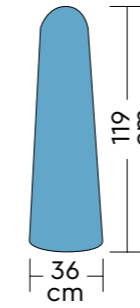

MARTE MANUALE

MARTE MANUAL

PRESSA DA STIRO A
FUNZIONAMENTO
MANUALE, DA
ALLACCIARE A FONTE DI
VAPORE

MANUAL IRONING PRESS
TO BE CONNECTED TO A
STEAM SOURCE

UNIVERSALE LAVANDERIA
UNIVERSAL LAUNDRY