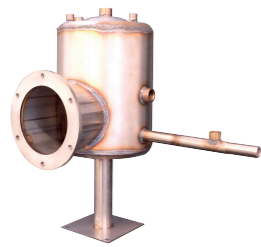

## MARTE MANUAL

PRESSA DA STIRO A  
FUNZIONAMENTO  
MANUALE, DA  
ALLACCIARE A FONTE DI  
VAPORE

MANUAL IRONING PRESS  
TO BE CONNECTED TO A  
STEAM SOURCE

UNIVERSALE LAVANDERIA  
UNIVERSAL LAUNDRY

238

### CALDAIA BOILER