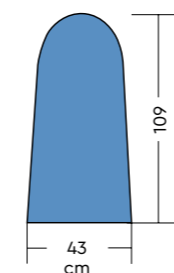

MAGICVAPOR

TAVOLO DA STIRO
PIEGHEVOLE, ASPIRANTE,
RISCALDATO, CON
CALDAIA DA 4,5 L E
FERRO DA STIRO

HEATED AND VACUUM
FOLDABLE IRONING
BOARD WITH 4,5 L
BOILER AND IRON

142

CALDAIA BOILER

143

PACKAGING

ACCESSORI APPLICABILI A RICHIESTA ACCESSORIES AVAILABLE BY REQUEST

Caratteristiche tecniche Technical features

MAGICVAPOR

Ingombro - <i>Overall dimensions</i>	127×48×90 H cm
Ingombro (chiuso) - <i>Overall dimensions (closed)</i>	50×48×113 H cm
Peso - <i>Weight</i>	32 kg
Autonomia di stiro - <i>Autonomy of operation</i>	3 h
Potenza piano lavoro - <i>Ironing board power</i>	600 W
Potenza motore aspirante - <i>Vacuum motor power</i>	73 W
Capacità utile - <i>Net capacity</i>	3,4 L (Inox) - <i>stainless steel</i>
Potenza caldaia - <i>Boiler power</i>	1450 W
Potenza ferro - <i>Iron power</i>	800 W
Potenza totale - <i>Total power</i>	2923 W
Pressione di esercizio vapore - <i>Operating steam pressure</i>	2,8 BAR
Alimentazione - <i>Input</i>	230 V - 50 Hz