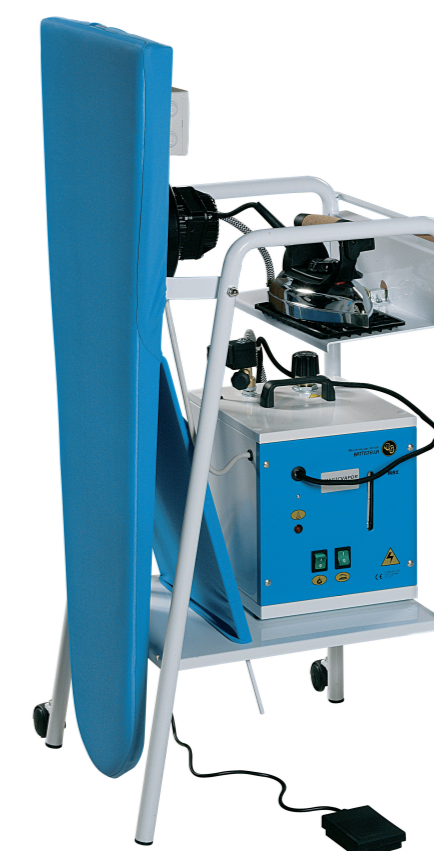

MAGICVAPOR

TAVOLO DA STIRO
PIEGHEVOLE, ASPIRANTE,
RISCALDATO, CON
CALDAIA DA 4,5 L E
FERRO DA STIRO

HEATED AND VACUUM
FOLDABLE IRONING
BOARD WITH 4,5 L
BOILER AND IRON

142

CALDAIA BOILER

143

PACKAGING

ACCESSORI APPLICABILI A RICHIESTA ACCESSORIES AVAILABLE BY REQUEST

Braccio stiro aspirante e riscaldato
Vacuum and heated ironing arm
Pistola vapore
Steam pistol

FORNITURA STANDARD STANDARD EQUIPMENT

Dotazione ferro da stiro mod. EOS
(fornito standard)
*Supplied with EOS iron (standard
equipment)*

Caratteristiche tecniche Technical features

MAGICVAPOR

Ingombro - <i>Overall dimensions</i>	127×48×90 H cm
Ingombro (chiuso) - <i>Overall dimensions (closed)</i>	50×48×113 H cm
Peso - <i>Weight</i>	32 kg
Autonomia di stiro - <i>Autonomy of operation</i>	3 h
Potenza piano lavoro - <i>Ironing board power</i>	600 W
Potenza motore aspirante - <i>Vacuum motor power</i>	73 W
Capacità utile - <i>Net capacity</i>	3,4 L (Inox) - <i>stainless steel</i>
Potenza caldaia - <i>Boiler power</i>	1450 W
Potenza ferro - <i>Iron power</i>	800 W
Potenza totale - <i>Total power</i>	2923 W
Pressione di esercizio vapore - <i>Operating steam pressure</i>	2,8 BAR
Alimentazione - <i>Input</i>	230 V - 50 Hz

Disponibile anche in versione aspirante/soffiante
(fornito con doppio pedale e con motore aspirante e soffiante da 25 W)
*Vacuum/blowing version also available
(supplied with double pedal and with 25 W vacuum/blowing motor).*