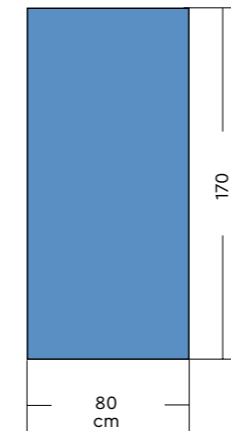

# URANO MAXI

TAVOLO DA STIRO  
RETTANGOLARE,  
ASPIRANTE E RISCALDATO

HEATED AND VACUUM  
RECTANGULAR IRONING  
BOARD

106

Piano di serie  
Standard board  
(2250 W)

Su richiesta  
By request

Su richiesta  
By request

Su richiesta  
By request

Piano stiro inclinato  
(su richiesta)  
Tilted ironing board  
(by request)

107

## URANO MAXI

Ingombro - Overall dimensions	82×192×95 H cm
Imballo - Packing	1,7 m <sup>3</sup>
Peso - Weight	98 kg
Altezza piano lavoro - Ironing board height	90 cm
Potenza piano lavoro - Ironing board power	2250 W
Potenza motore aspirante - Vacuum motor power	0,5 HP
Voltaggio standard - Standard voltage	230 V - 50 Hz
Voltaggio a richiesta - Upon request	120 V - 60 Hz