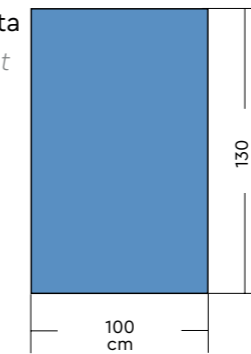

# URANO MAXI

TAVOLO DA STIRO  
RETTANGOLARE,  
ASPIRANTE E RISCALDATO

HEATED AND VACUUM  
RECTANGULAR IRONING  
BOARD

106

Piano di serie  
Standard board  
(2250 W)

Su richiesta  
By request

Su richiesta  
By request

Su richiesta  
By request

Piano stiro inclinato  
(su richiesta)  
Tilted ironing board  
(by request)

107

## URANO MAXI

Ingombro - Overall dimensions	82×192×95 H cm
Imballo - Packing	1,7 m <sup>3</sup>
Peso - Weight	98 kg
Altezza piano lavoro - Ironing board height	90 cm
Potenza piano lavoro - Ironing board power	2250 W
Potenza motore aspirante - Vacuum motor power	0,5 HP
Voltaggio standard - Standard voltage	230 V - 50 Hz
Voltaggio a richiesta - Upon request	120 V - 60 Hz