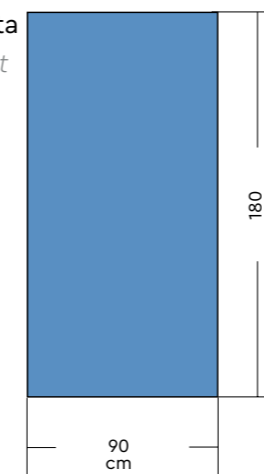

# URANO MAXI

TAVOLO DA STIRO  
RETTANGOLARE,  
ASPIRANTE E RISCALDATO

HEATED AND VACUUM  
RECTANGULAR IRONING  
BOARD

106

Piano di serie  
Standard board  
(2250 W)

Su richiesta  
By request

Su richiesta  
By request

Su richiesta  
By request

Piano stiro inclinato  
(su richiesta)  
Tilted ironing board  
(by request)

107

## URANO MAXI

Ingombro - Overall dimensions	82×192×95 H cm
Imballo - Packing	1,7 m <sup>3</sup>
Peso - Weight	98 kg
Altezza piano lavoro - Ironing board height	90 cm
Potenza piano lavoro - Ironing board power	2250 W
Potenza motore aspirante - Vacuum motor power	0,5 HP
Voltaggio standard - Standard voltage	230 V - 50 Hz
Voltaggio a richiesta - Upon request	120 V - 60 Hz