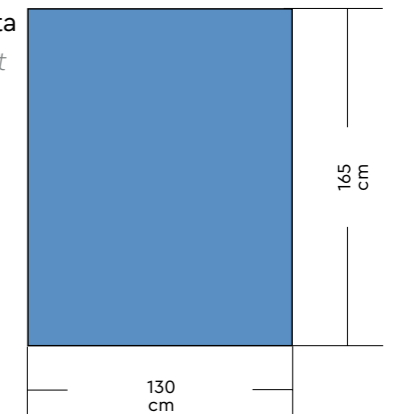

# URANO MAXI

TAVOLO DA STIRO  
RETTANGOLARE,  
ASPIRANTE E RISCALDATO

HEATED AND VACUUM  
RECTANGULAR IRONING  
BOARD

106

Piano di serie  
Standard board  
(2250 W)

Su richiesta  
By request

Su richiesta  
By request

Su richiesta  
By request

Piano stiro inclinato  
(su richiesta)  
Tilted ironing board  
(by request)

107

## URANO MAXI

Ingombro - Overall dimensions	82×192×95 H cm
Imballo - Packing	1,7 m <sup>3</sup>
Peso - Weight	98 kg
Altezza piano lavoro - Ironing board height	90 cm
Potenza piano lavoro - Ironing board power	2250 W
Potenza motore aspirante - Vacuum motor power	0,5 HP
Voltaggio standard - Standard voltage	230 V - 50 Hz
Voltaggio a richiesta - Upon request	120 V - 60 Hz