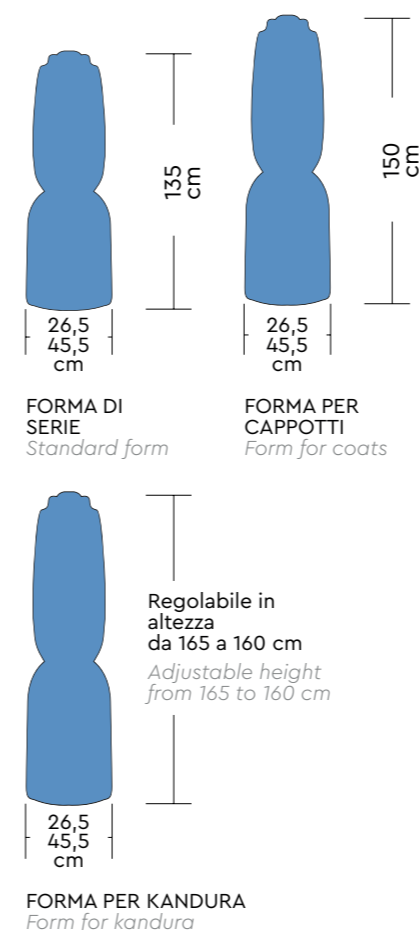

ZEUS/V

MANICHINO A VAPORE
SENZA CALDAIA. DA
ALLACCIARE A FONTE DI
VAPORE

STEAM DUMMY WITHOUT
BOILER TO BE CONNECTED
TO A STEAM SOURCE