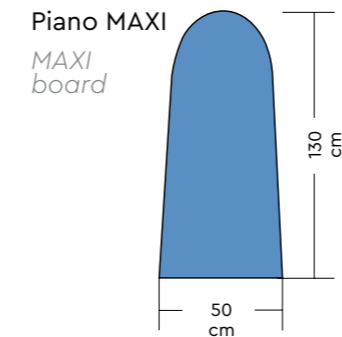

193

Caratteristiche tecniche Technical features

EVA VAP

Ingombro - <i>Overall dimensions</i>	59x148x94 H cm
Imballo - <i>Packing</i>	1,8 m ³
Peso - <i>Weight</i>	108 kg
Altezza piano lavoro - <i>Ironing board height</i>	92 cm
Potenza piano lavoro - <i>Ironing board power</i>	0 W
Potenza motore aspirante - <i>Vacuum motor power</i>	0,5 HP
Capacità caldaia - <i>Boiler capacity</i>	10 L (Inox) - <i>stainless steel</i>
Potenza caldaia - <i>Boiler power</i>	6,0 kW(6,6 - 7,5 - 9 kW a richiesta by request)
Potenza ferro - <i>Iron power</i>	900 W
Pressione di esercizio vapore - <i>Operating steam pressure</i>	5 BAR
Voltaggio standard - <i>Standard voltage</i>	400 V+N - 50 Hz
Voltaggio a richiesta - <i>Upon request</i>	230 V - 50 Hz / 120 V - 60 Hz