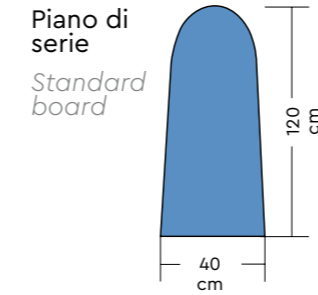

193

Caratteristiche tecniche Technical features

EVA VAP

Ingombro - <i>Overall dimensions</i>	59x148x94 H cm
Imballo - <i>Packing</i>	1,8 m ³
Peso - <i>Weight</i>	108 kg
Altezza piano lavoro - <i>Ironing board height</i>	92 cm
Potenza piano lavoro - <i>Ironing board power</i>	0 W
Potenza motore aspirante - <i>Vacuum motor power</i>	0,5 HP
Capacità caldaia - <i>Boiler capacity</i>	10 L (Inox) - <i>stainless steel</i>
Potenza caldaia - <i>Boiler power</i>	6,0 kW(6,6 - 7,5 - 9 kW a richiesta by request)
Potenza ferro - <i>Iron power</i>	900 W
Pressione di esercizio vapore - <i>Operating steam pressure</i>	5 BAR
Voltaggio standard - <i>Standard voltage</i>	400 V+N - 50 Hz
Voltaggio a richiesta - <i>Upon request</i>	230 V - 50 Hz / 120 V - 60 Hz