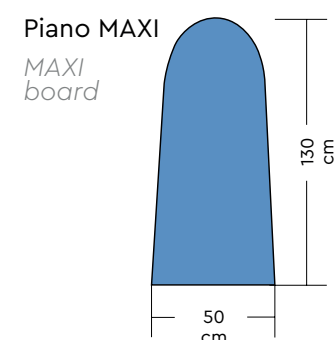

Reggifiilo a bilanciere
Trolley cable support

Reggifiilo a bilanciere con
luce
Trolley cable support with
light

Caratteristiche tecniche Technical features

EVA MAX VAP

Ingombro - Overall dimensions	59x160x94 H cm
Imballo - Packing	1,8 m ³
Peso - Weight	120 kg
Altezza piano lavoro - Ironing board height	92 cm
Potenza piano lavoro - Ironing board power	0 W
Potenza motore aspirante - Vacuum motor power	0,5 HP
Potenza motore soffiante - Blowing motor power	0,5 HP
Capacità caldaia - Boiler capacity	10 L (Inox) - stainless steel
Potenza caldaia - Boiler power	6,0 kW (6,6 - 7,5 - 9 kW a richiesta - by request)
Potenza ferro - Iron power	900 W
Pressione di esercizio vapore - Operating steam pressure	5 BAR
Voltaggio standard - Standard voltage	400 V+N - 50 Hz
Voltaggio a richiesta - Upon request	230 V - 50 Hz / 120 V - 60 Hz