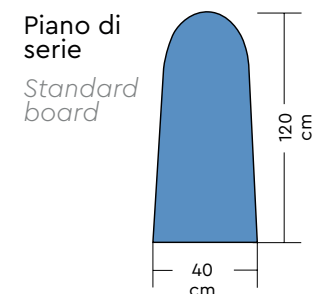

Reggifiilo a bilanciere
Trolley cable support

Reggifiilo a bilanciere con
luce
Trolley cable support with
light

Caratteristiche tecniche Technical features

EVA MAX VAP

Ingombro - Overall dimensions	59x160x94 H cm
Imballo - Packing	1,8 m ³
Peso - Weight	120 kg
Altezza piano lavoro - Ironing board height	92 cm
Potenza piano lavoro - Ironing board power	0 W
Potenza motore aspirante - Vacuum motor power	0,5 HP
Potenza motore soffiante - Blowing motor power	0,5 HP
Capacità caldaia - Boiler capacity	10 L (Inox) - stainless steel
Potenza caldaia - Boiler power	6,0 kW (6,6 - 7,5 - 9 kW a richiesta - by request)
Potenza ferro - Iron power	900 W
Pressione di esercizio vapore - Operating steam pressure	5 BAR
Voltaggio standard - Standard voltage	400 V+N - 50 Hz
Voltaggio a richiesta - Upon request	230 V - 50 Hz / 120 V - 60 Hz