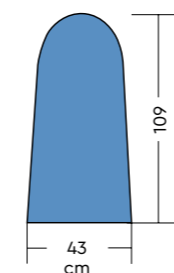

MAGICVAPOR MAXI

TAVOLO DA STIRO
PIEGHEVOLE, ASPIRANTE,
RISCALDATO, CON
CALDAIA DA 5 L E FERRO
DA STIRO

HEATED AND VACUUM
FOLDABLE IRONING
BOARD WITH 5 L BOILER
AND IRON

144

CALDAIA BOILER

145

PACKAGING

ACCESSORI APPLICABILI A RICHIESTA ACCESSORIES AVAILABLE BY REQUEST

Caratteristiche tecniche Technical features

MAGICVAPOR MAXI

Ingombro - <i>Overall dimensions</i>	127x48x90 H cm
Ingombro (chiuso) - <i>Overall dimensions (closed)</i>	50x48x113 H cm
Peso - <i>Weight</i>	34 kg
Autonomia di stiro - <i>Autonomy of operation</i>	4 h
Potenza piano lavoro - <i>Ironing board power</i>	600 W
Potenza motore aspirante - <i>Vacuum motor power</i>	73 W
Capacità utile - <i>Net capacity</i>	3,8 L (Inox) - <i>stainless steel</i>
Potenza caldaia - <i>Boiler power</i>	1700 W
Potenza ferro - <i>Iron power</i>	800 W
Potenza totale - <i>Total power</i>	3173 W
Pressione di esercizio vapore - <i>Operating steam pressure</i>	2,8 BAR
Alimentazione - <i>Input</i>	230 V - 50 Hz