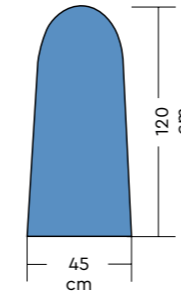

T220 P ECO

TAVOLO DA STIRO
PIEGHEVOLE BIANCO,
ASPIRANTE E
RISCALDATO, REGOLABILE
IN ALTEZZA

WHITE, FOLDABLE,
VACUUM AND HEATED
IRONING BOARD WITH
ADJUSTABLE HEIGHT

64

65

PACKAGING

Caratteristiche tecniche Technical features

T220 P ECO

Ingombro - Overall dimensions	150×45×90 H cm
Ingombro (chiuso) - Overall dimensions (closed)	150×45×19 H cm
Peso - Weight	16 kg
Potenza piano lavoro - Ironing board power	400 W
Potenza motore aspirante - Vacuum motor power	23 W
Potenza totale - Total power	423 W
Alimentazione - Input	230 V - 50 Hz